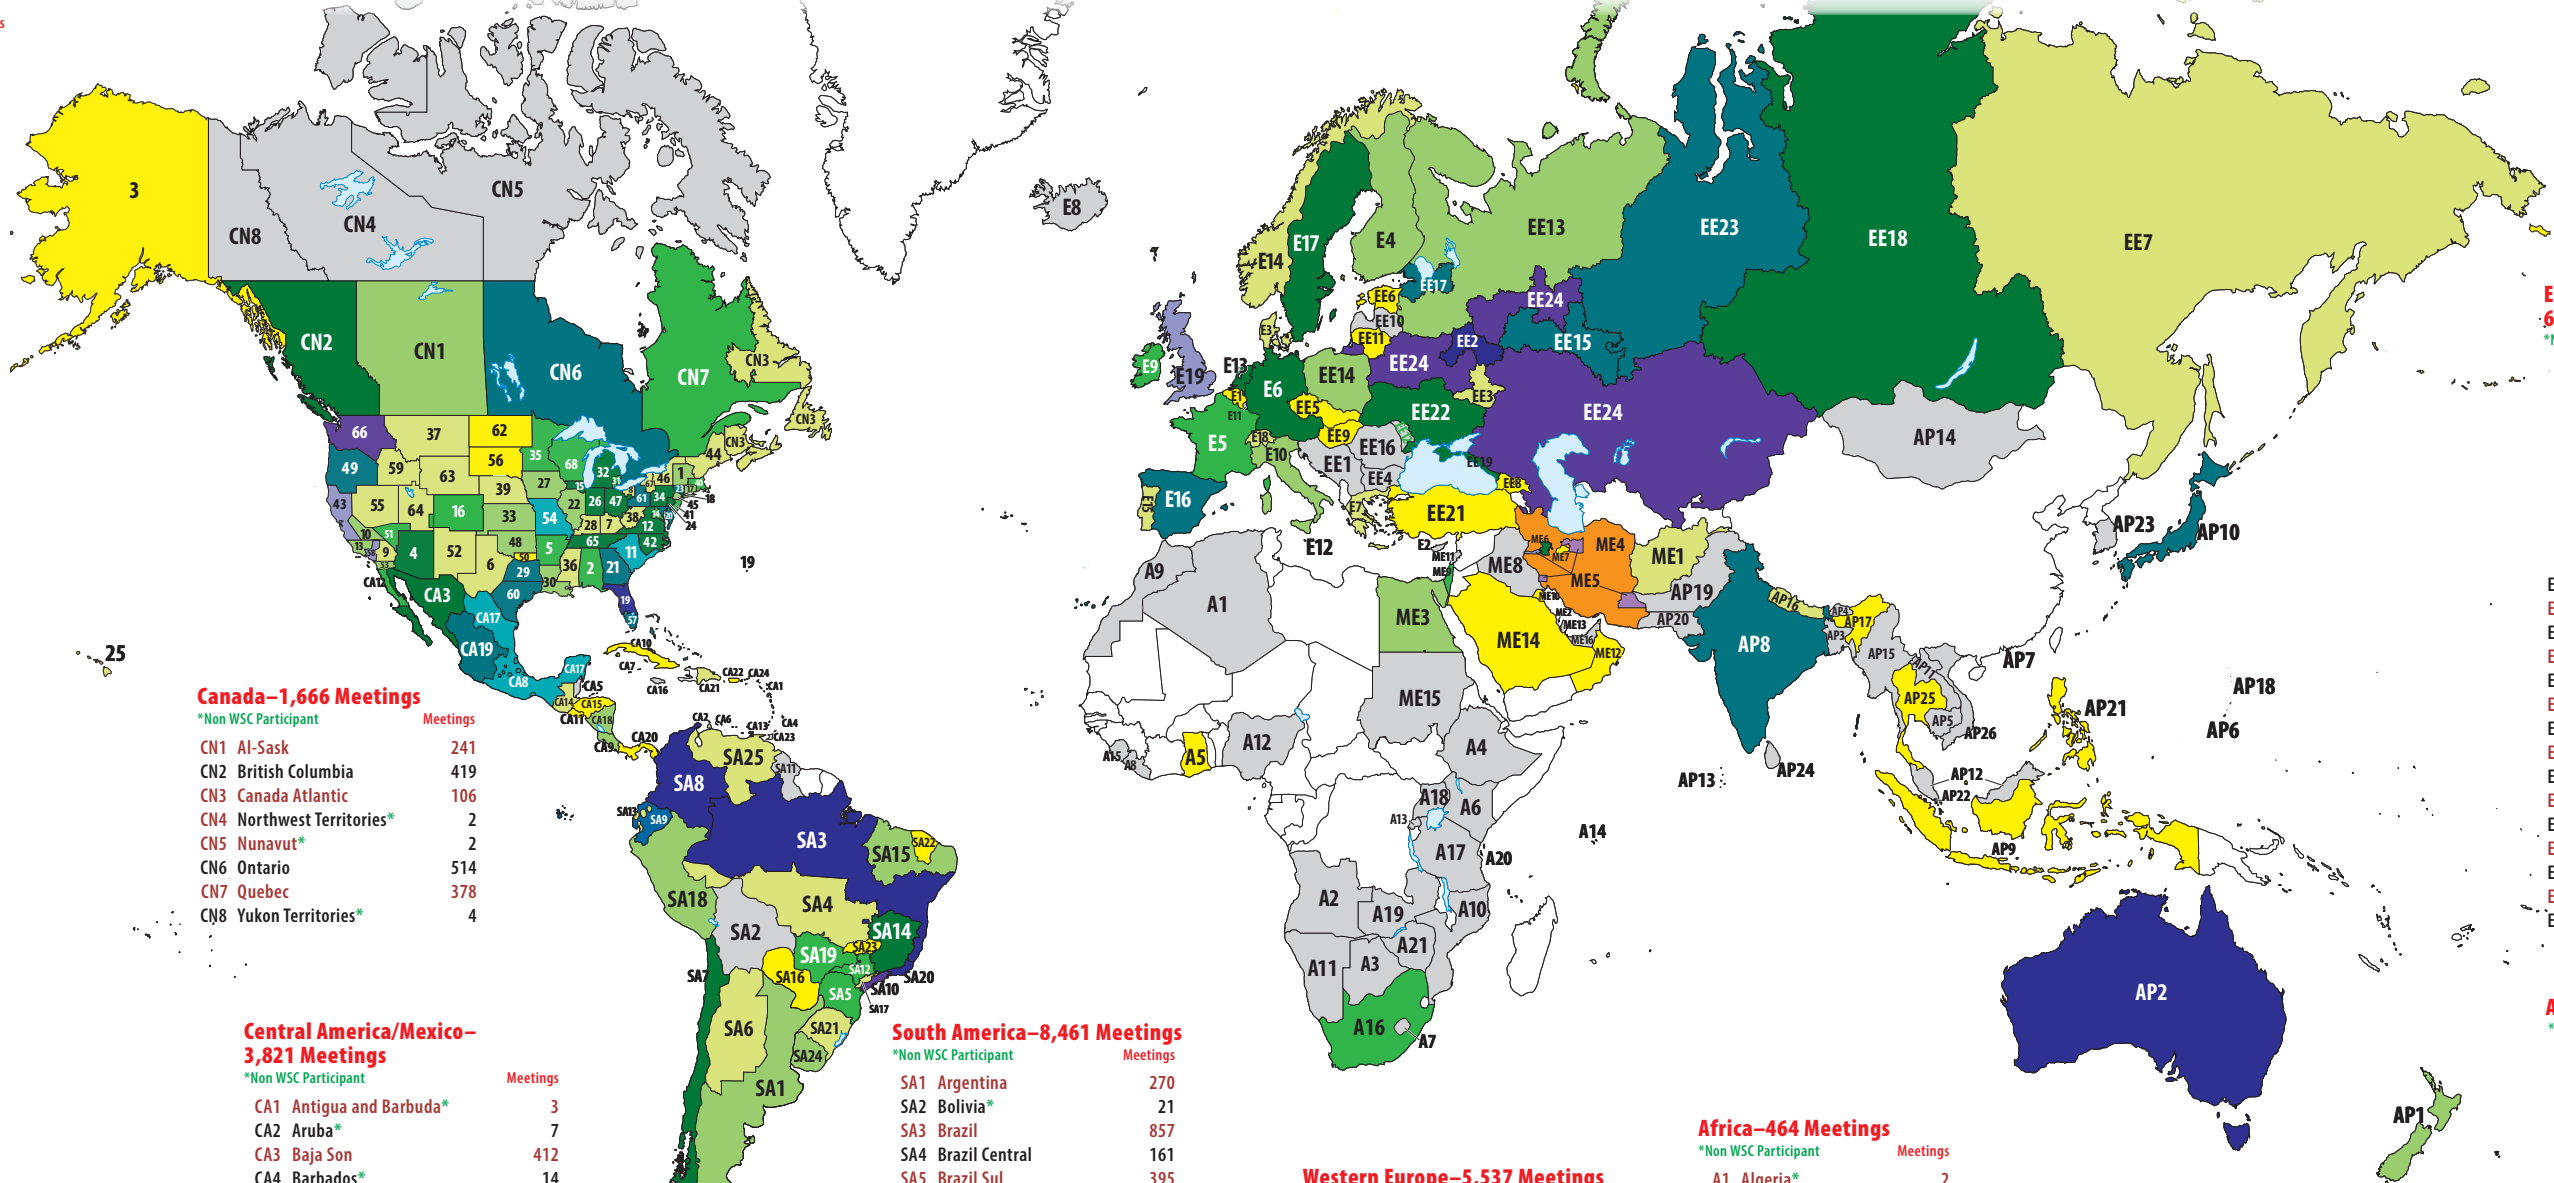

### Africa—464 Meetings

\*Non WSC Participant

Region	Meetings
A1 Algeria*	2
A2 Angola*	1
A3 Botswana*	3
A4 Ethiopia*	2
A5 Ghana*	29
A6 Kenya*	24
A7 Lesotho*	1
A8 Liberia*	2
A9 Morocco*	7
A10 Mozambique*	3
A11 Namibia*	5
A12 Nigeria*	2
A13 Rwanda*	1
A14 Seychelles*	3
A15 Sierra Leone*	1
A16 South Africa	360
A17 Tanzania*	8
A18 Uganda*	3
A19 Zambia*	2
A20 Zanzibar*	2
A21 Zimbabwe*	3

### Middle East—26,462 Meetings

\*Non WSC Participant

Region	Meetings
ME1 Afghanistan	120
ME2 Bahrain*	15
ME3 Egypt*	216
ME4 Iran	22,695
ME5 Iran Region No.1	2,381
ME6 Iran Region No. 2 (Hamadan)*	486
ME7 Iran Region No. 3 (Qom)*	51
ME8 Iraq*	1
ME9 Israel	320
ME10 Kuwait*	28
ME11 Lebanon*	4
ME12 Oman*	32
ME13 Qatar*	8
ME14 Saudi Arabia*	86
ME15 Sudan*	4
ME16 United Arab Emirates*	15

### Asia Pacific—2,761 Meetings

\*Non WSC Participant

Region	Meetings
AP1 Aotearoa New Zealand	239
AP2 Australia	846
AP3 Bangladesh*	17
AP4 Bhutan*	5
AP5 Cambodia*	5
AP6 Guam*	10
AP7 Hong Kong*	13
AP8 India (SOSONA)	531
AP9 Indonesia*	49
AP10 Japan	588
AP11 Laos*	1
AP12 Malaysia*	12
AP13 Maldives*	3
AP14 Mongolia*	7
AP15 Myanmar*	1
AP16 Nepal	136
AP17 NERF	83
AP18 Northern Marianas Islands*	5
AP19 Pakistan North*	15
AP20 Pakistan South*	3
AP21 Philippines	78
AP22 Singapore*	8
AP23 South Korea*	14
AP24 Sri Lanka*	3
AP25 Thailand	77
AP26 Vietnam*	12

### Eastern Europe/Russia—6,098 Meetings

\*Non WSC Participant

Region	Meetings
EE1 Adriatic*	23
EE2 Big Moscow*	888
EE3 Blacklands (Russia)*	100
EE4 Bulgaria*	16
EE5 Czech-Slovak*	50
EE6 Estonia*	30
EE7 Far East (Russia)*	103
EE8 Georgia*	65
EE9 Hungary*	96
EE10 Latvia*	24
EE11 Lithuania	60
EE12 Moldova*	14
EE13 North-West Russia	200
EE14 Poland	279
EE15 Povolzhye (Russia)*	550
EE16 Romania*	7
EE17 St. Petersburg & LO*	507
EE18 Siberia*	403
EE19 South (Russia)*	466
EE20 Transitz*	206
EE21 Turkey*	66
EE22 Ukraine	479
EE23 Ural & West Siberia*	563
EE24 Western Russia	903